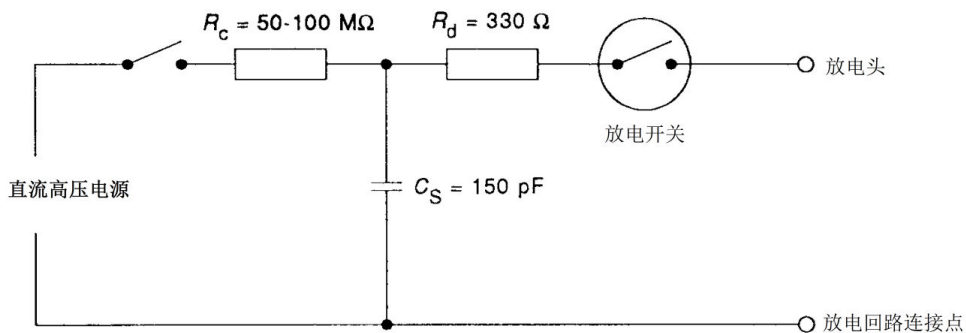

7、静电放电发生器基本线路图

下图中的 150pF 电容代表人体的储能电容，330Ω 电阻代表人体在手握钥匙和其他金属工具时的人体电阻。