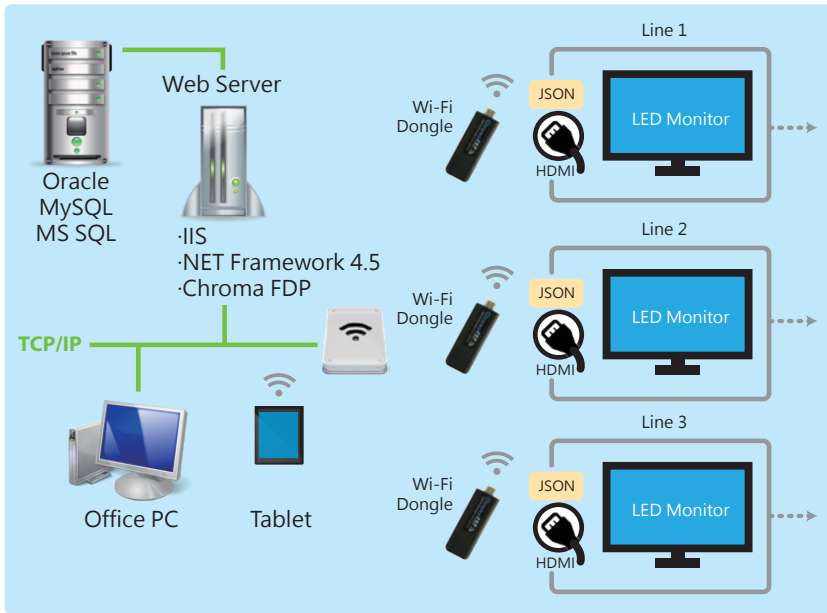

## 战情看板推播系统 FAST DASHBOARD PLAYER

战情看板推播系统(FDP: Fast Dashboard Player)可实际运用于工厂可视化管理，快速整合多种资讯，以直觉高互动方式呈现财务、营业、生产、品质、人资等相关营运管理资讯，并可搭配行动装置，提供全新的人机互动介面，协助高阶经理人迅速作出正确且全面的管理决策。

### 设定安装

- 透过 HDMI 与显示设备连接
- 无线连接器内建 Android 平台
- 可快速完成硬體配置
- 具备 Wi-Fi 环境即可完成架设
- 可快速连结后台资料库

## 系统架构 - 以无线环境建构电子看板

Chroma 新一代的电子看板管理解决方案，以 Android 平台装置透过 HDMI 介面与各类型数位显示器整合，在工厂环境下以 Wi-Fi 无线讯号快速传递各种资讯至显示屏幕上，后台以 Web 介面的方式快速设定看板配置，可在工厂、医院、卖场、公共环境等区域即时调整与上传看板资讯，提供现场目视化管理解决方案的最佳选择。

## 厂区配置示意图 - 透过单一平台即可管理所有看板

Chroma FDP 可依各区域配置需求即时建立新的看板，透过单一管理平台设定模版，将各功能模组以拖曳方式完成模版建置，再分配给各区域电子看板呈现多元化资讯，可配置的功能包含图档、气象资讯、时钟、跑马灯、仪表板、图表、公告栏、资料表、内嵌网页，提供现场管理者整合性的看板资讯。

下载Chroma ATE APP，取得更多产品与经销资讯

Search Keyword