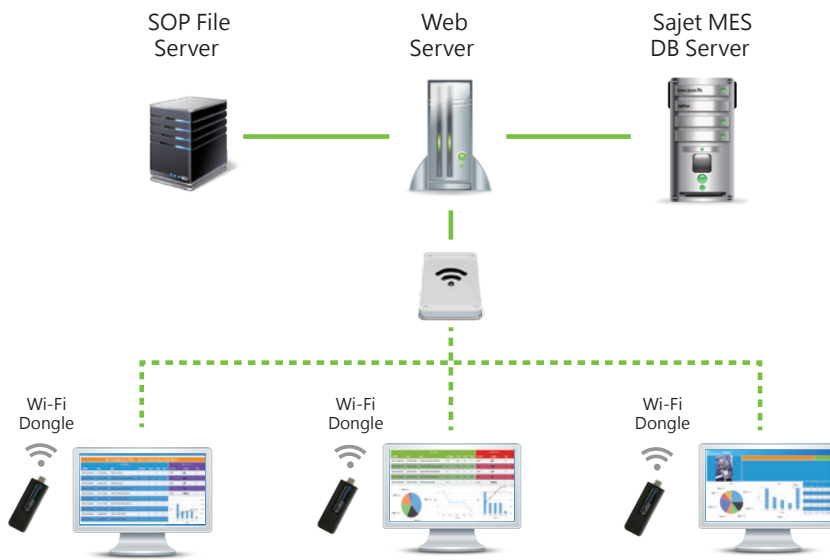

## 战情看板推播系统 FAST DASHBOARD PLAYER

战情看板推播系统(FDP: Fast Dashboard Player)可实际运用于工厂可视化管理，快速整合多种资讯，以直觉高互动方式呈现财务、营业、生产、品质、人资等相关营运管理资讯，并可搭配行动装置，提供全新的人机互动介面，协助高阶经理人迅速作出正确且全面的管理决策。

### 设定安装

- 透过 HDMI 与显示设备连接
- 无线连接器内建 Android 平台
- 可快速完成硬體配置
- 具备 Wi-Fi 环境即可完成架设
- 可快速连结后台资料库

## 系统架构 - 以无线环境建构电子看板

Chroma 新一代的电子看板管理解决方案，以 Android 平台装置透过 HDMI 介面与各类型数位显示器整合，在工厂环境下以 Wi-Fi 无线讯号快速传递各种资讯至显示屏幕上，后台以 Web 介面的方式快速设定看板配置，可在工厂、医院、卖场、公共环境等区域即时调整与上传看板资讯，提供现场目视化管理解决方案的最佳选择。

## 厂区配置示意图 - 透过单一平台即可管理所有看板

Chroma FDP 可依各区域配置需求即时建立新的看板，透过单一管理平台设定模版，将各功能模组以拖曳方式完成模版建置，再分配给各区域电子看板呈现多元化资讯，可配置的功能包含图档、气象资讯、时钟、跑马灯、仪表板、图表、公告栏、资料表、内嵌网页，提供现场管理者整合性的看板资讯。

下载Chroma ATE APP，取得更多产品与经销资讯

Search Keyword